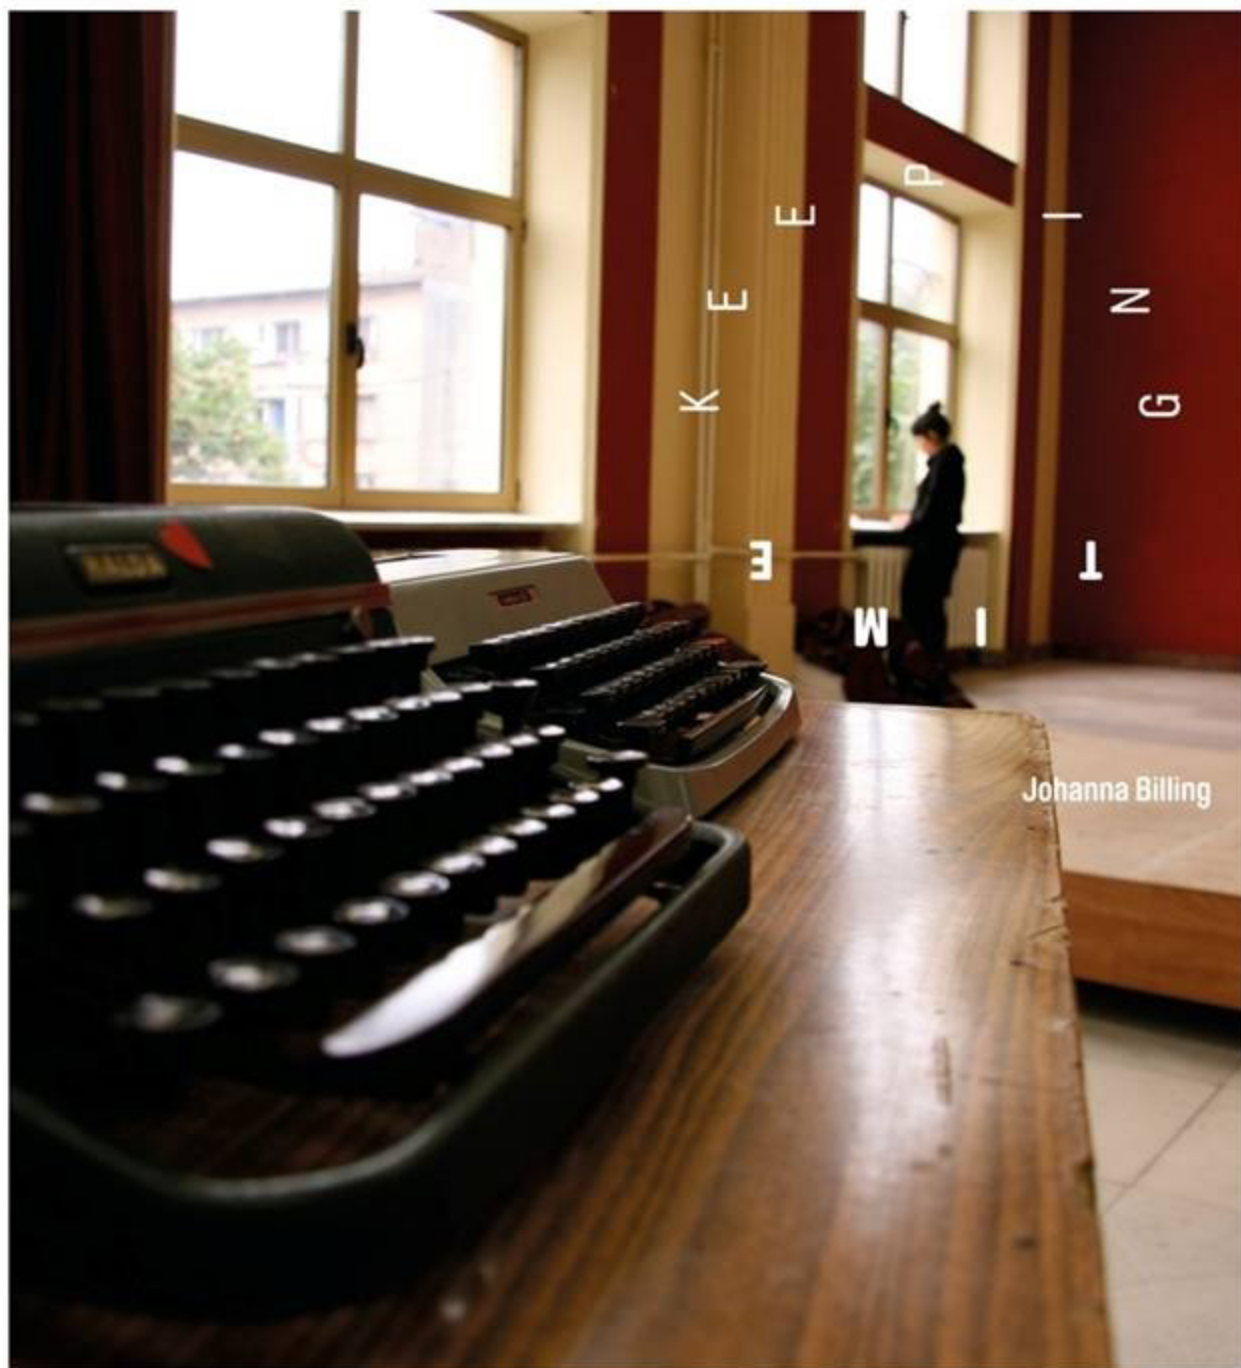

MUSEO D'ARTE
CONTEMPORANEA
VILLA CROCE

Johanna Billing
KEEPING TIME
a cura di Ilaria Bonacossa

11.04 – 12.06 2016
opening 11.04 2016
ore 18.30 – 21.30

Johanna Billing